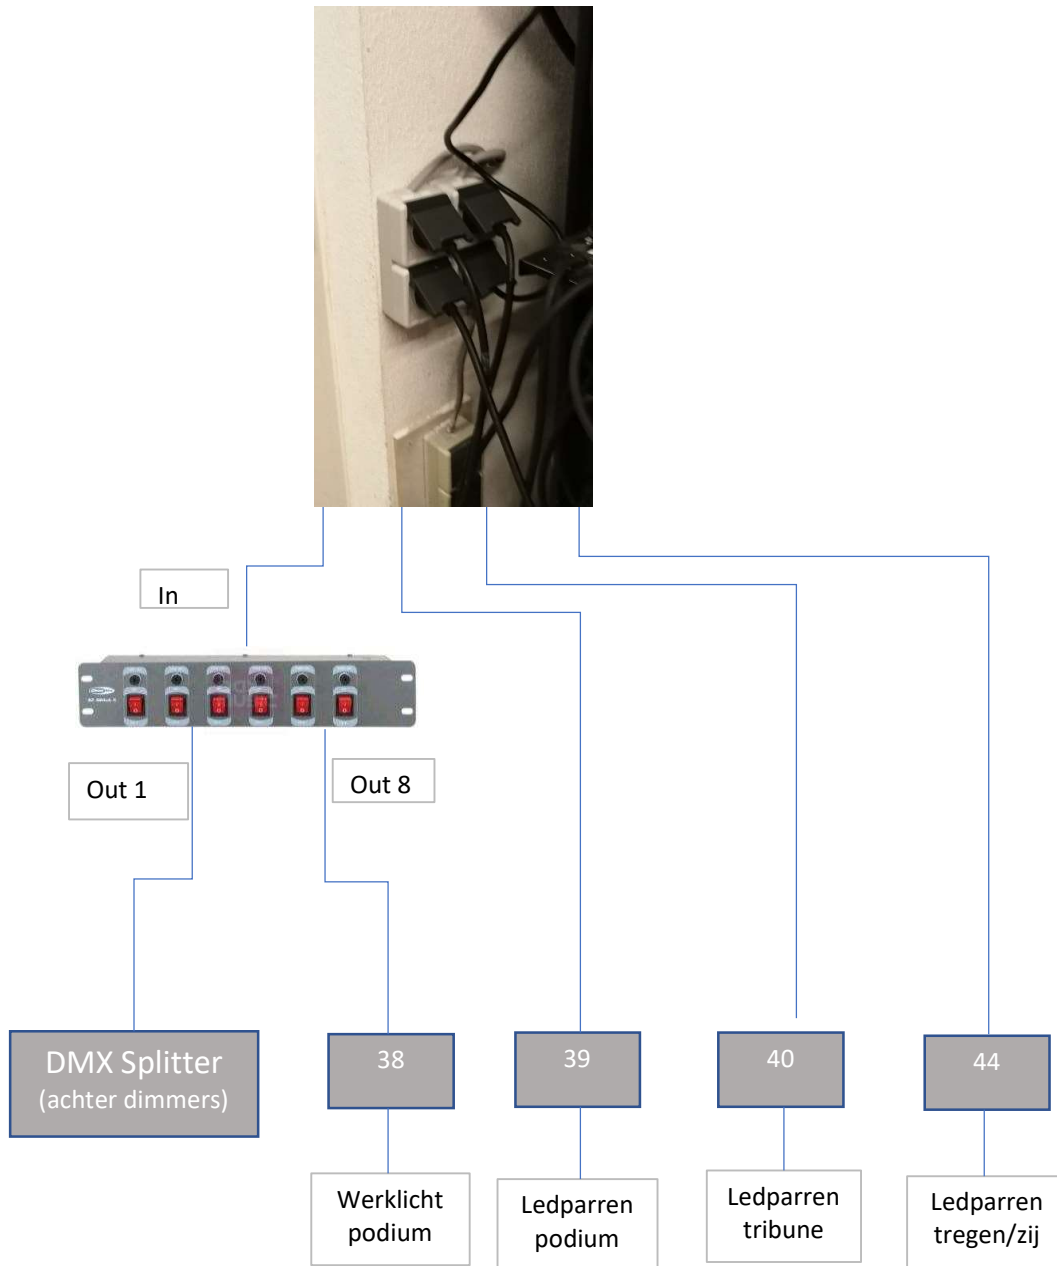

Schema DMX

Schakelpaneel / stopcontacten backstage

Hoofdschakelaars dimmers (in zekeringenkast)

4 schakelaars
Per dimmergroep een schakelaar