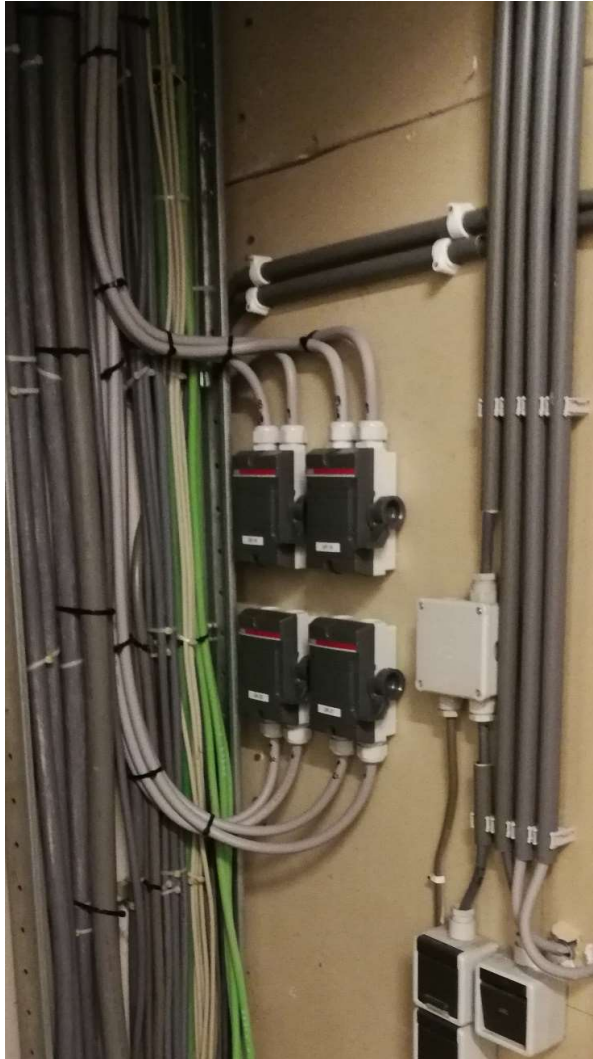

Schema DMX

Schakelpaneel / stopcontacten backstage

Hoofdschakelaars dimmers (in zekeringenkast)

4 schakelaars
Per dimmergroep een schakelaar