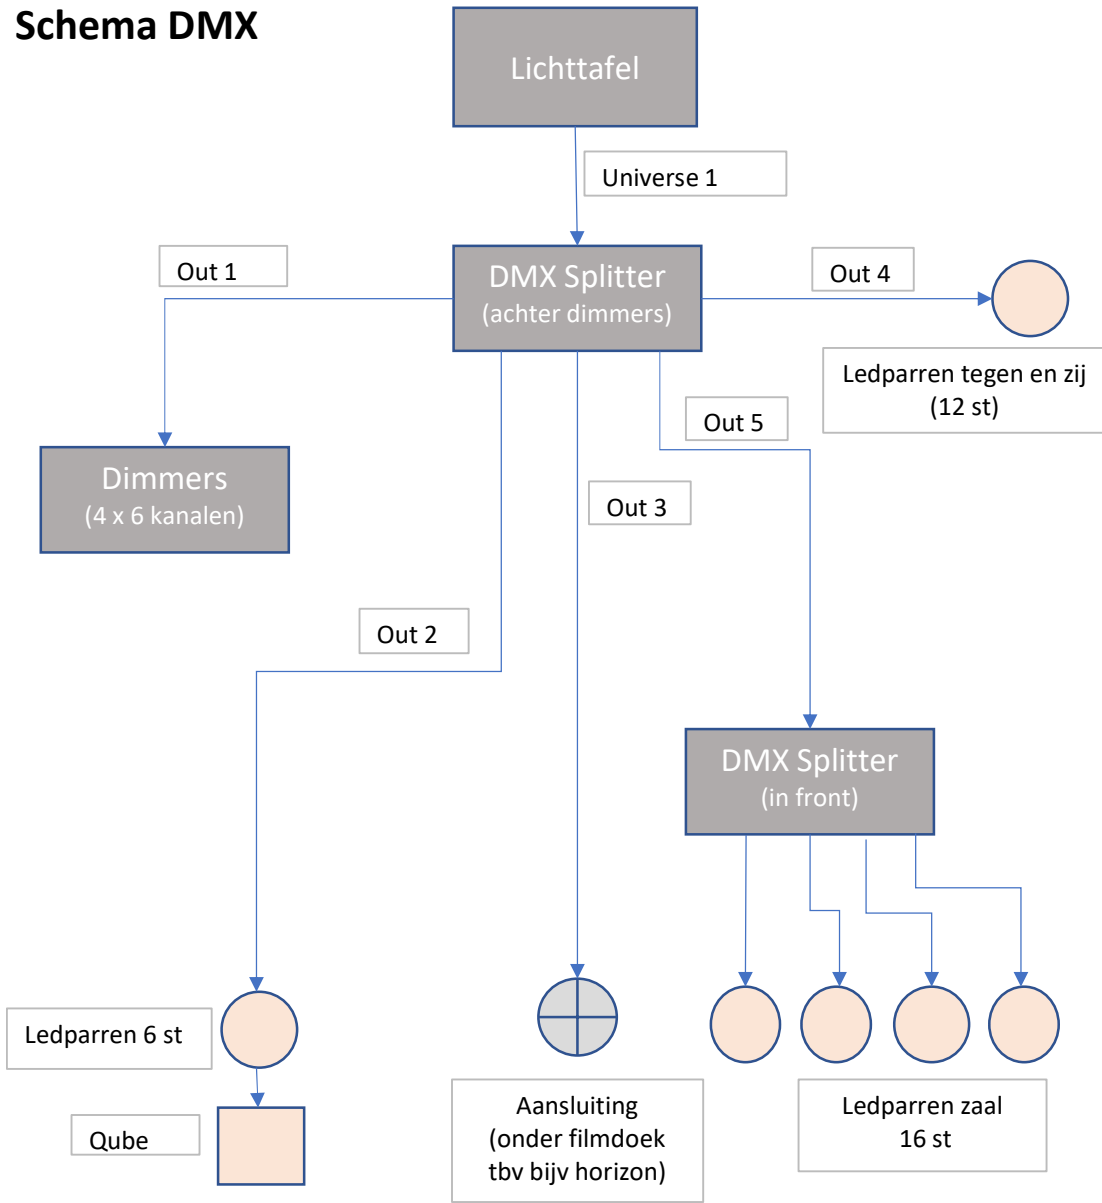

Schema DMX

Schakelpaneel / stopcontacten backstage

Hoofdschakelaars dimmers (in zekeringenkast)

4 schakelaars
Per dimmergroep een schakelaar