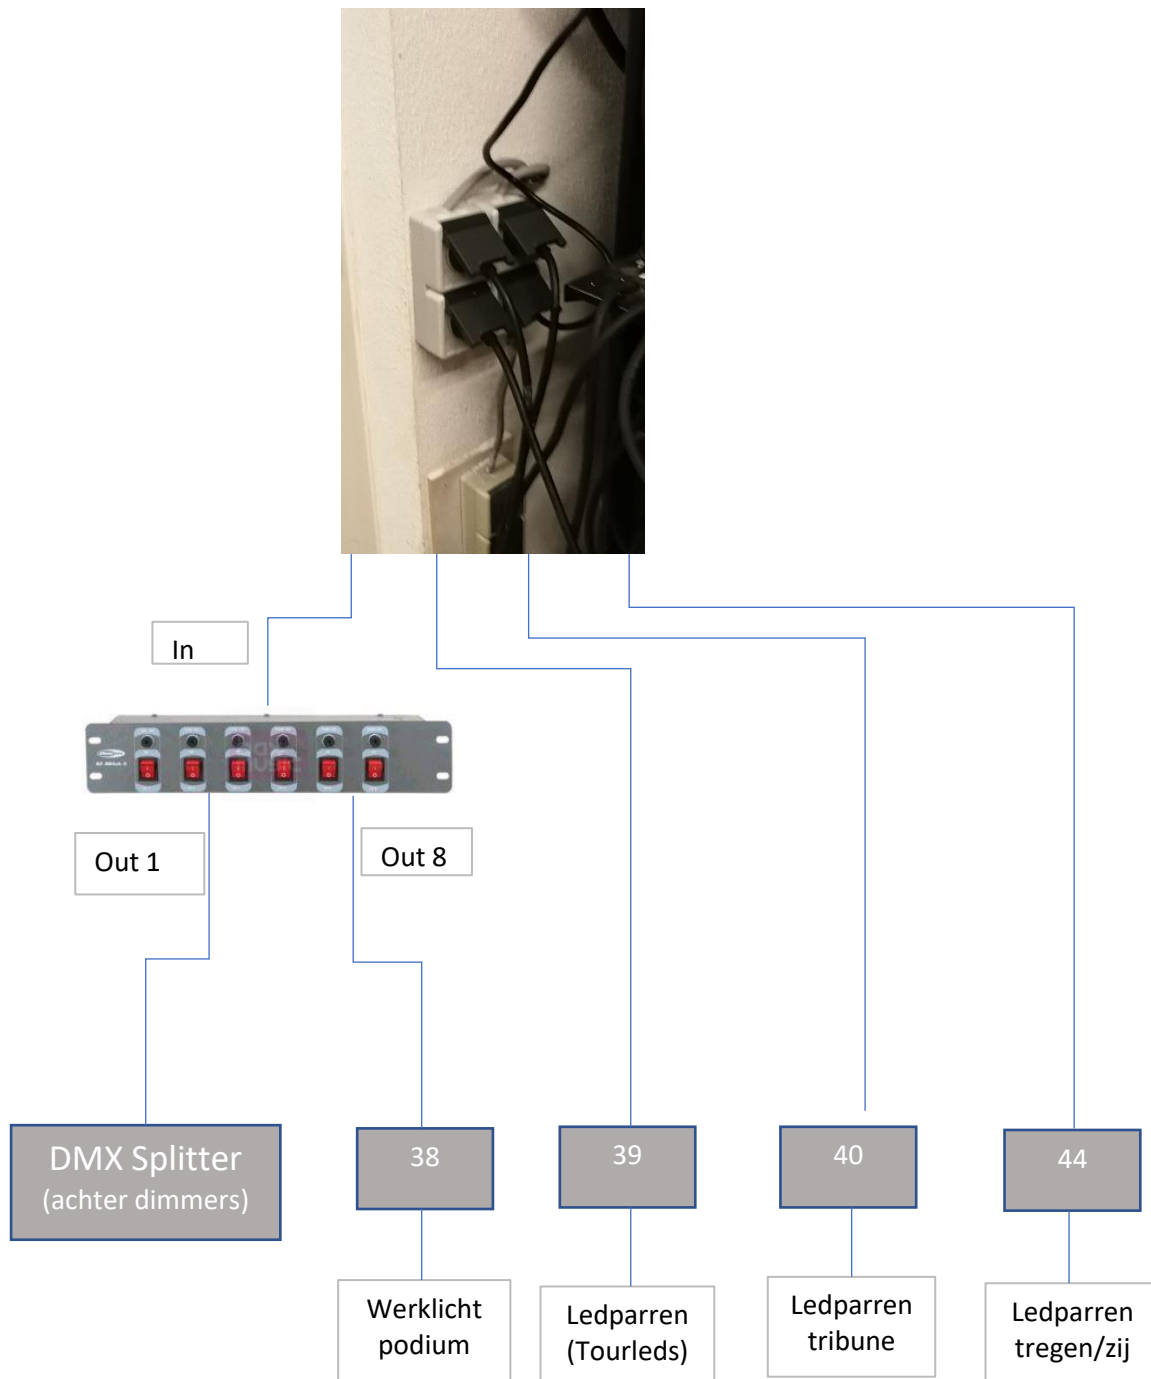

# Schema DMX

# Schakelpaneel / stopcontacten backstage

## Hoofdschakelaars dimmers (in zekeringenkast)

4 schakelaars  
Per dimmergroep een schakelaar