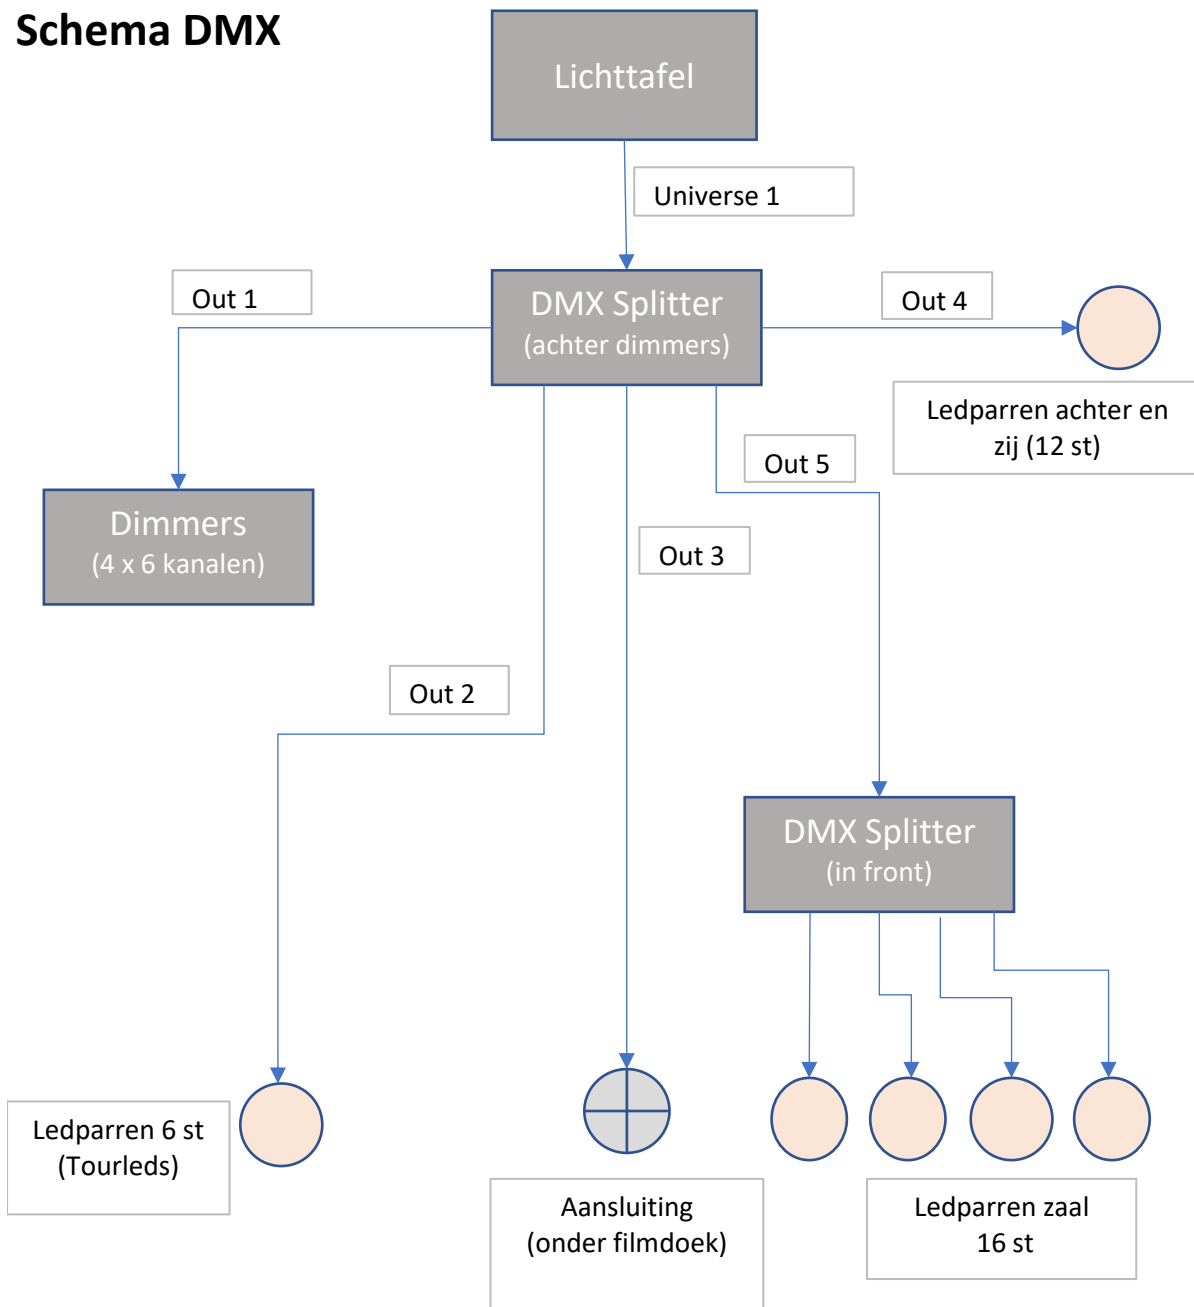

# Schema DMX

# Schakelpaneel / stopcontacten backstage

## Hoofdschakelaars dimmers (in zekeringenkast)

4 schakelaars  
Per dimmergroep een schakelaar