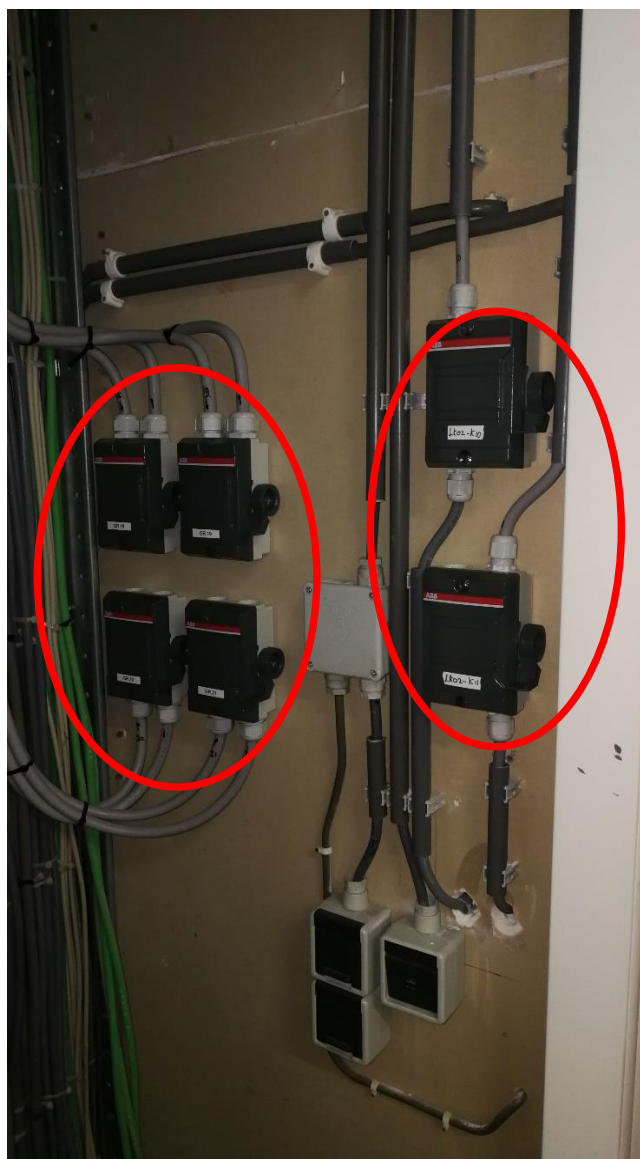

Schema DMX

Schakelpaneel / stopcontacten backstage

Hoofdschakelaars dimmers en LED (in zekeringenkast)

6 schakelaars:

Per dimmergroep een schakelaar (4x) (Links)

Per 2 stopcontacten een schakelaar (2 st) (Rechts)