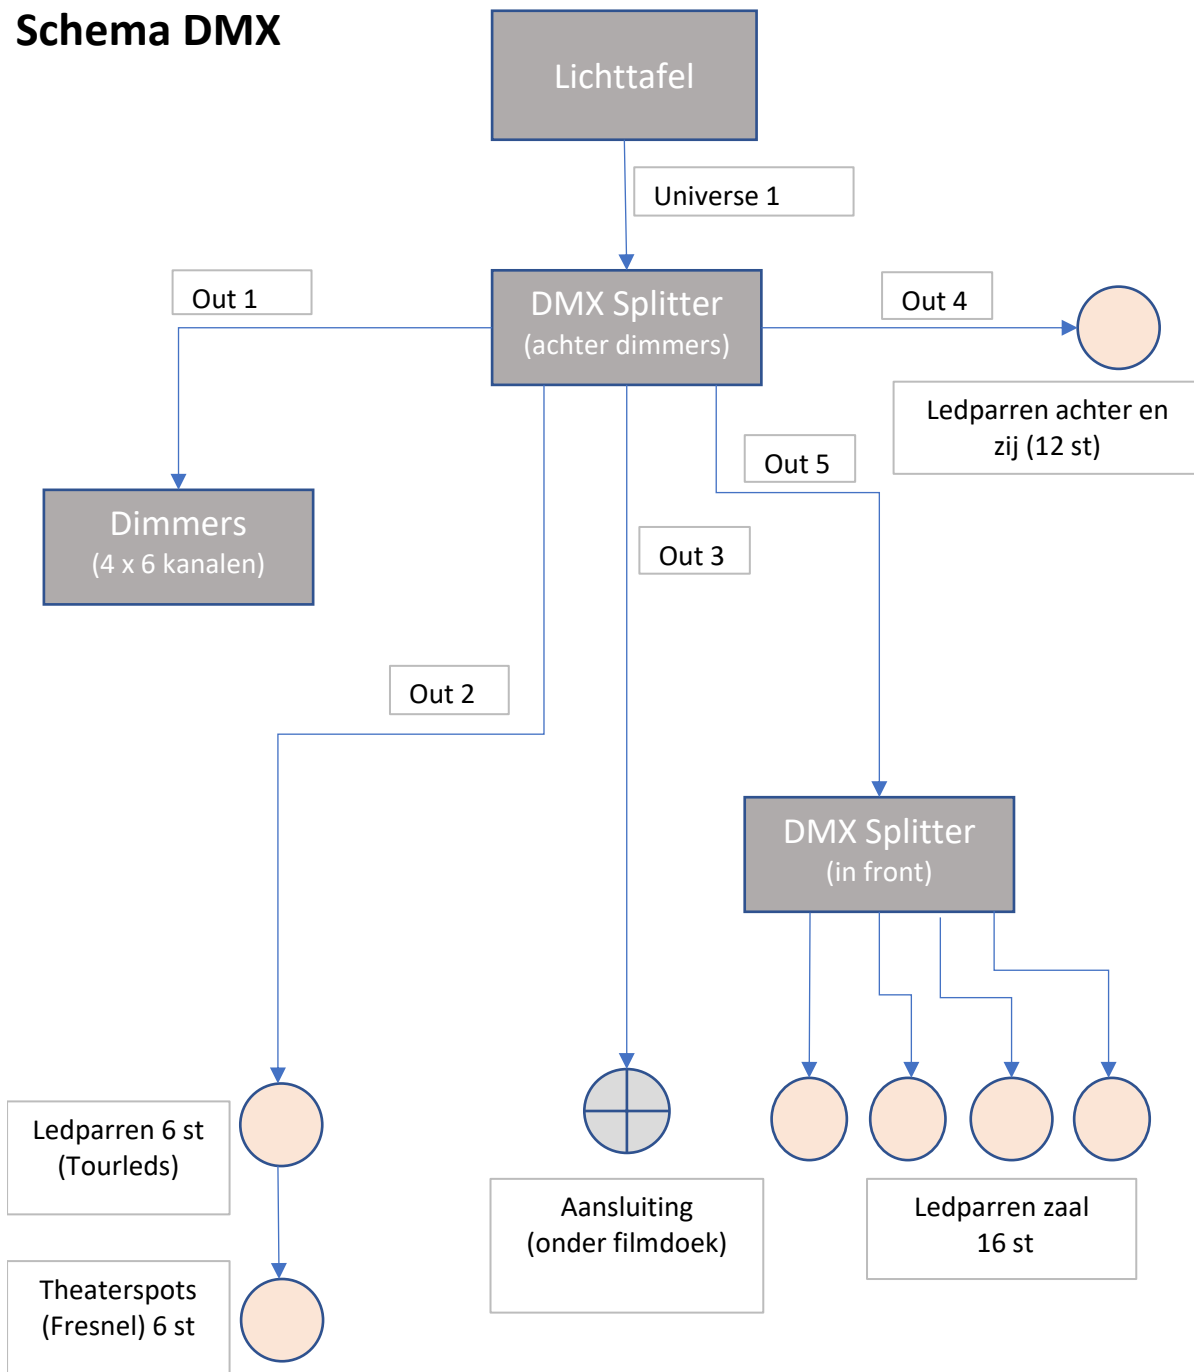

Schema DMX

Schakelpaneel / stopcontacten backstage

Hoofdschakelaars dimmers en LED (in zekeringenkast)

6 schakelaars:

Per dimmergroep een schakelaar (4x) (Links)

Per 2 stopcontacten een schakelaar (2 st) (Rechts)