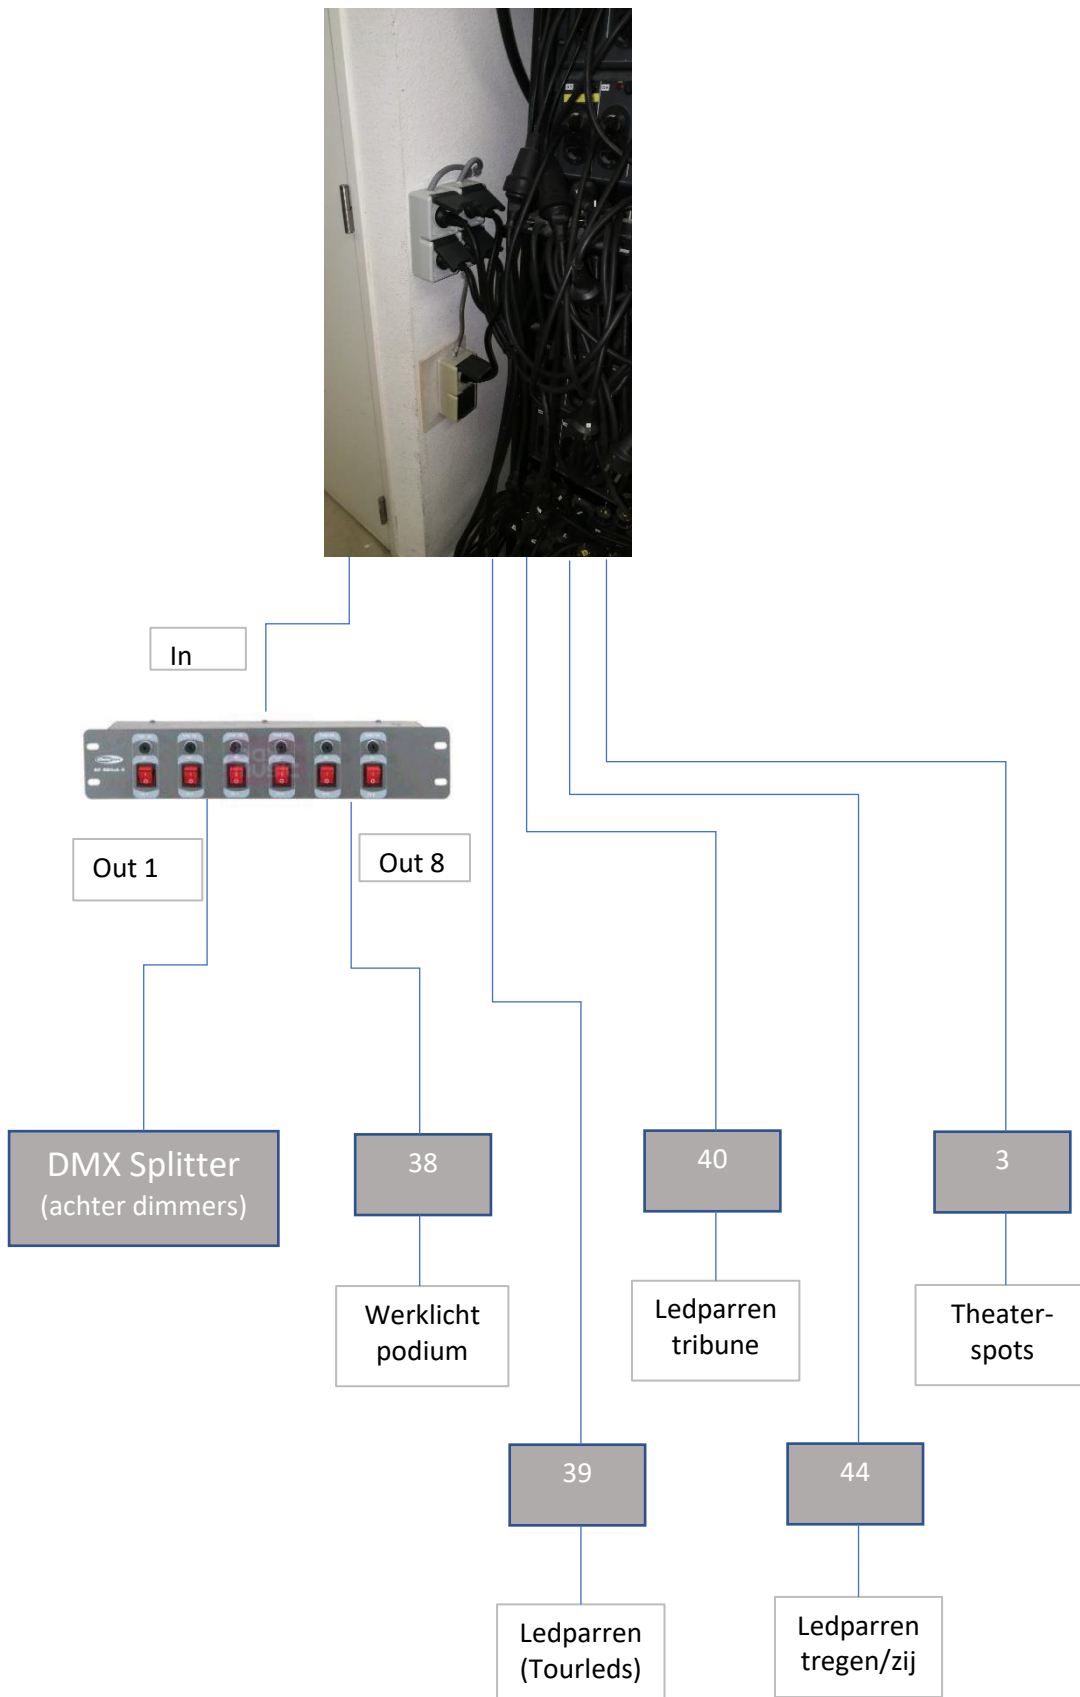

Schema DMX

Schakelpaneel / stopcontacten backstage

Hoofdschakelaars dimmers en LED (in zekeringenkast)

6 schakelaars:

Per dimmergroep een schakelaar (4x) (Links)

Per 2 stopcontacten een schakelaar (2 st) (Rechts)